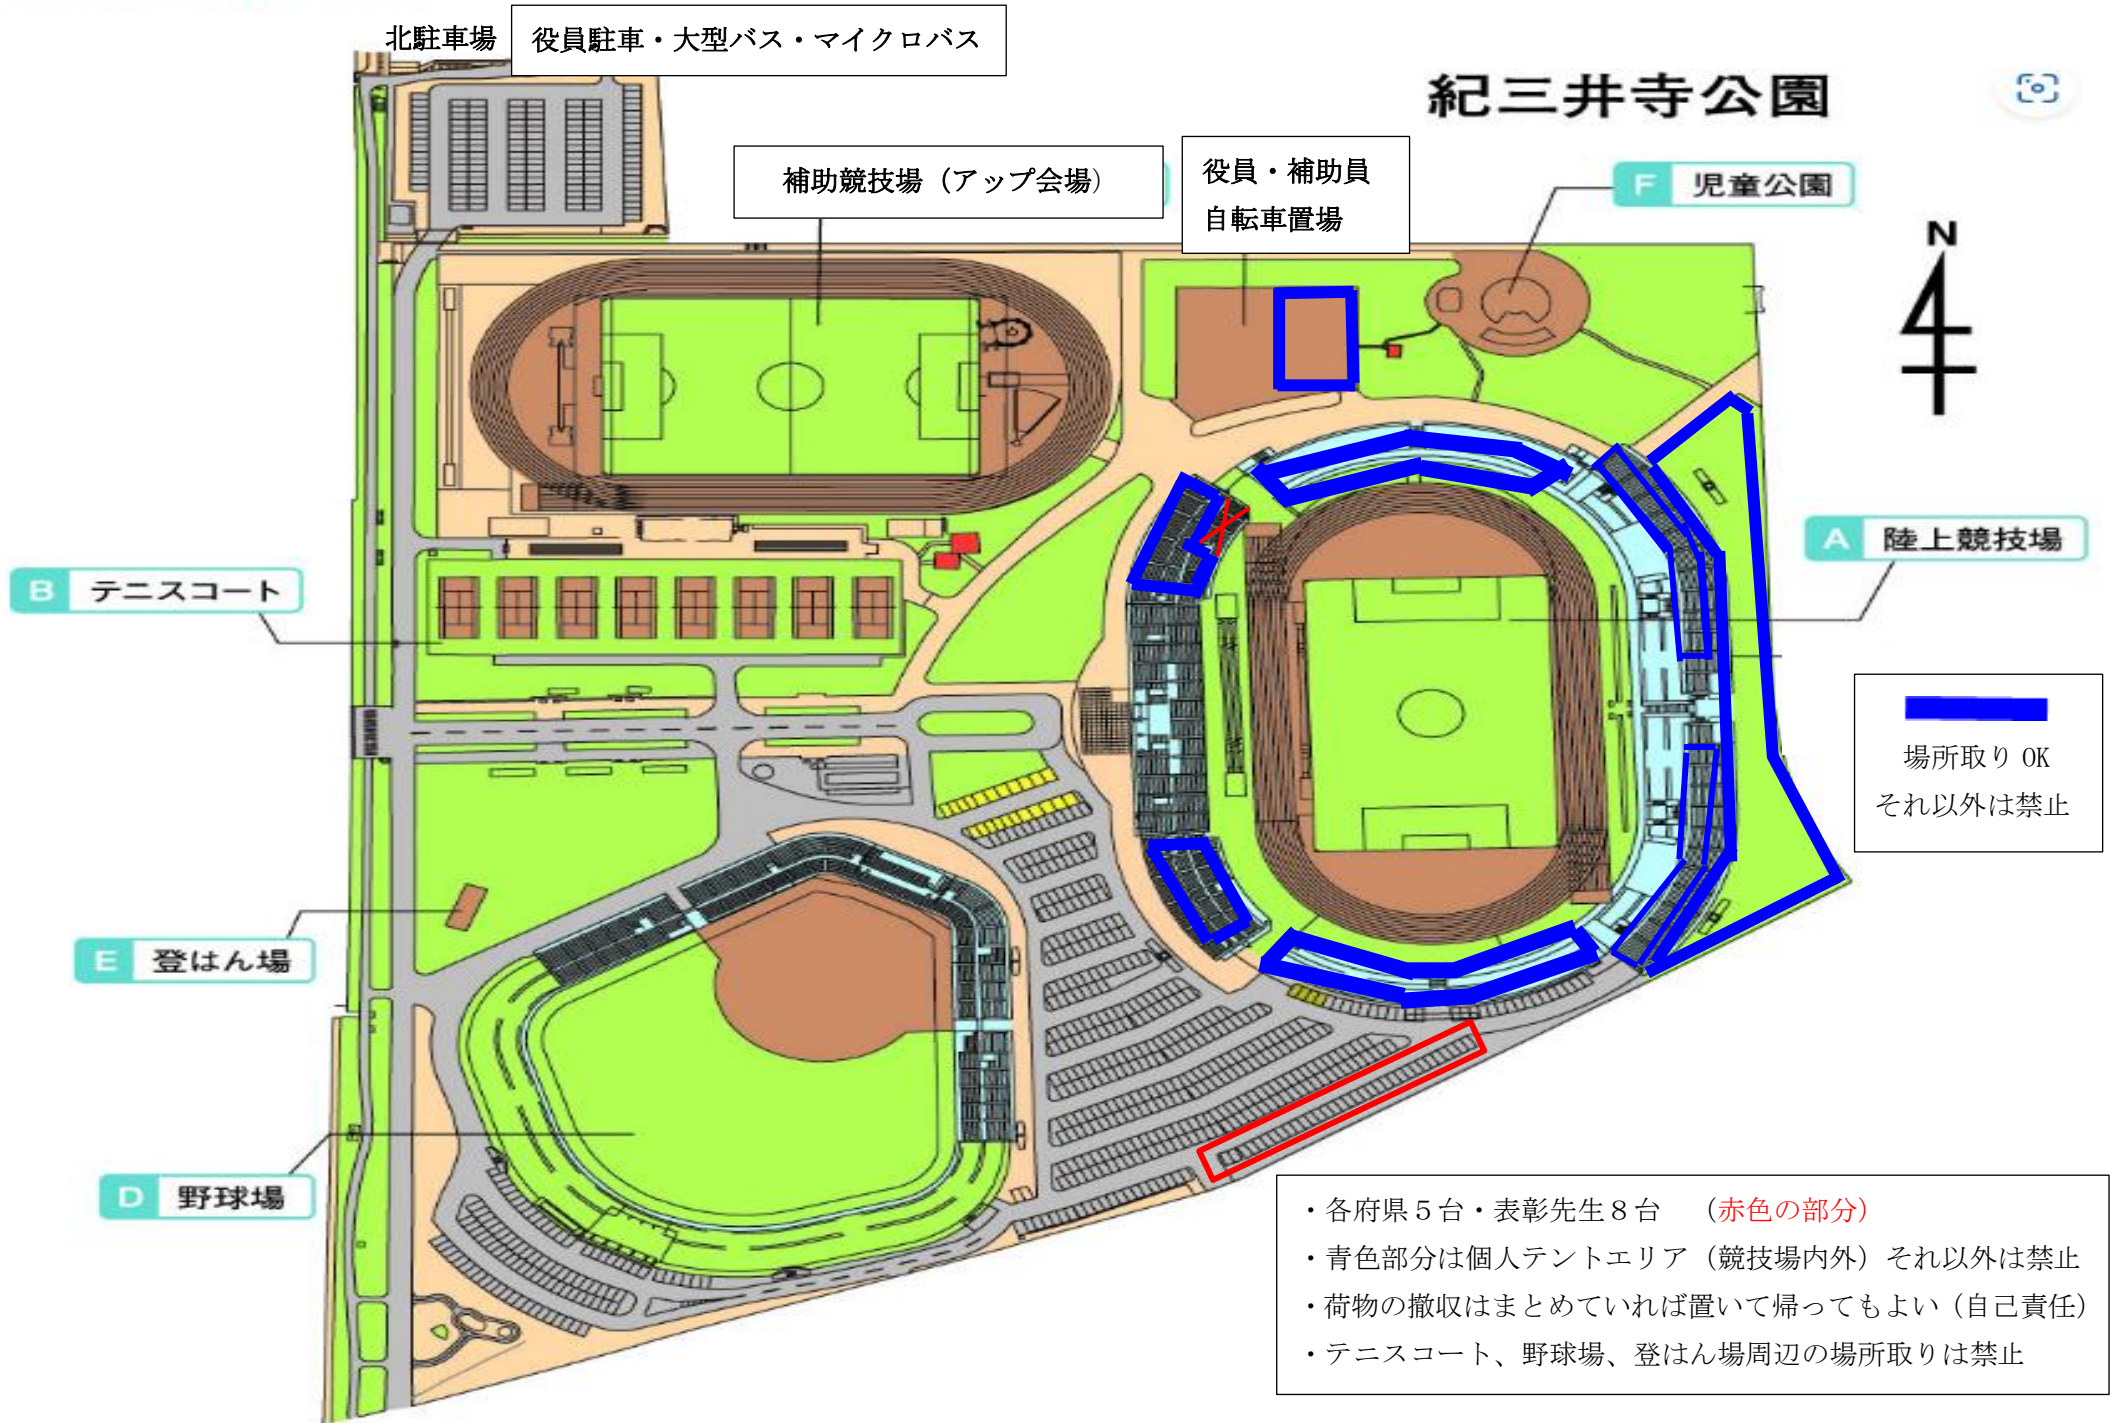

# 紀三井寺公園マップ

- ・各府県5台・表彰先生8台 (赤色の部分)
- ・青色部分は個人テントエリア (競技場内外) それ以外は禁止
- ・荷物の撤収はまとめていれば置いて帰ってもよい (自己責任)
- ・テニスコート、野球場、登はん場周辺の場所取りは禁止